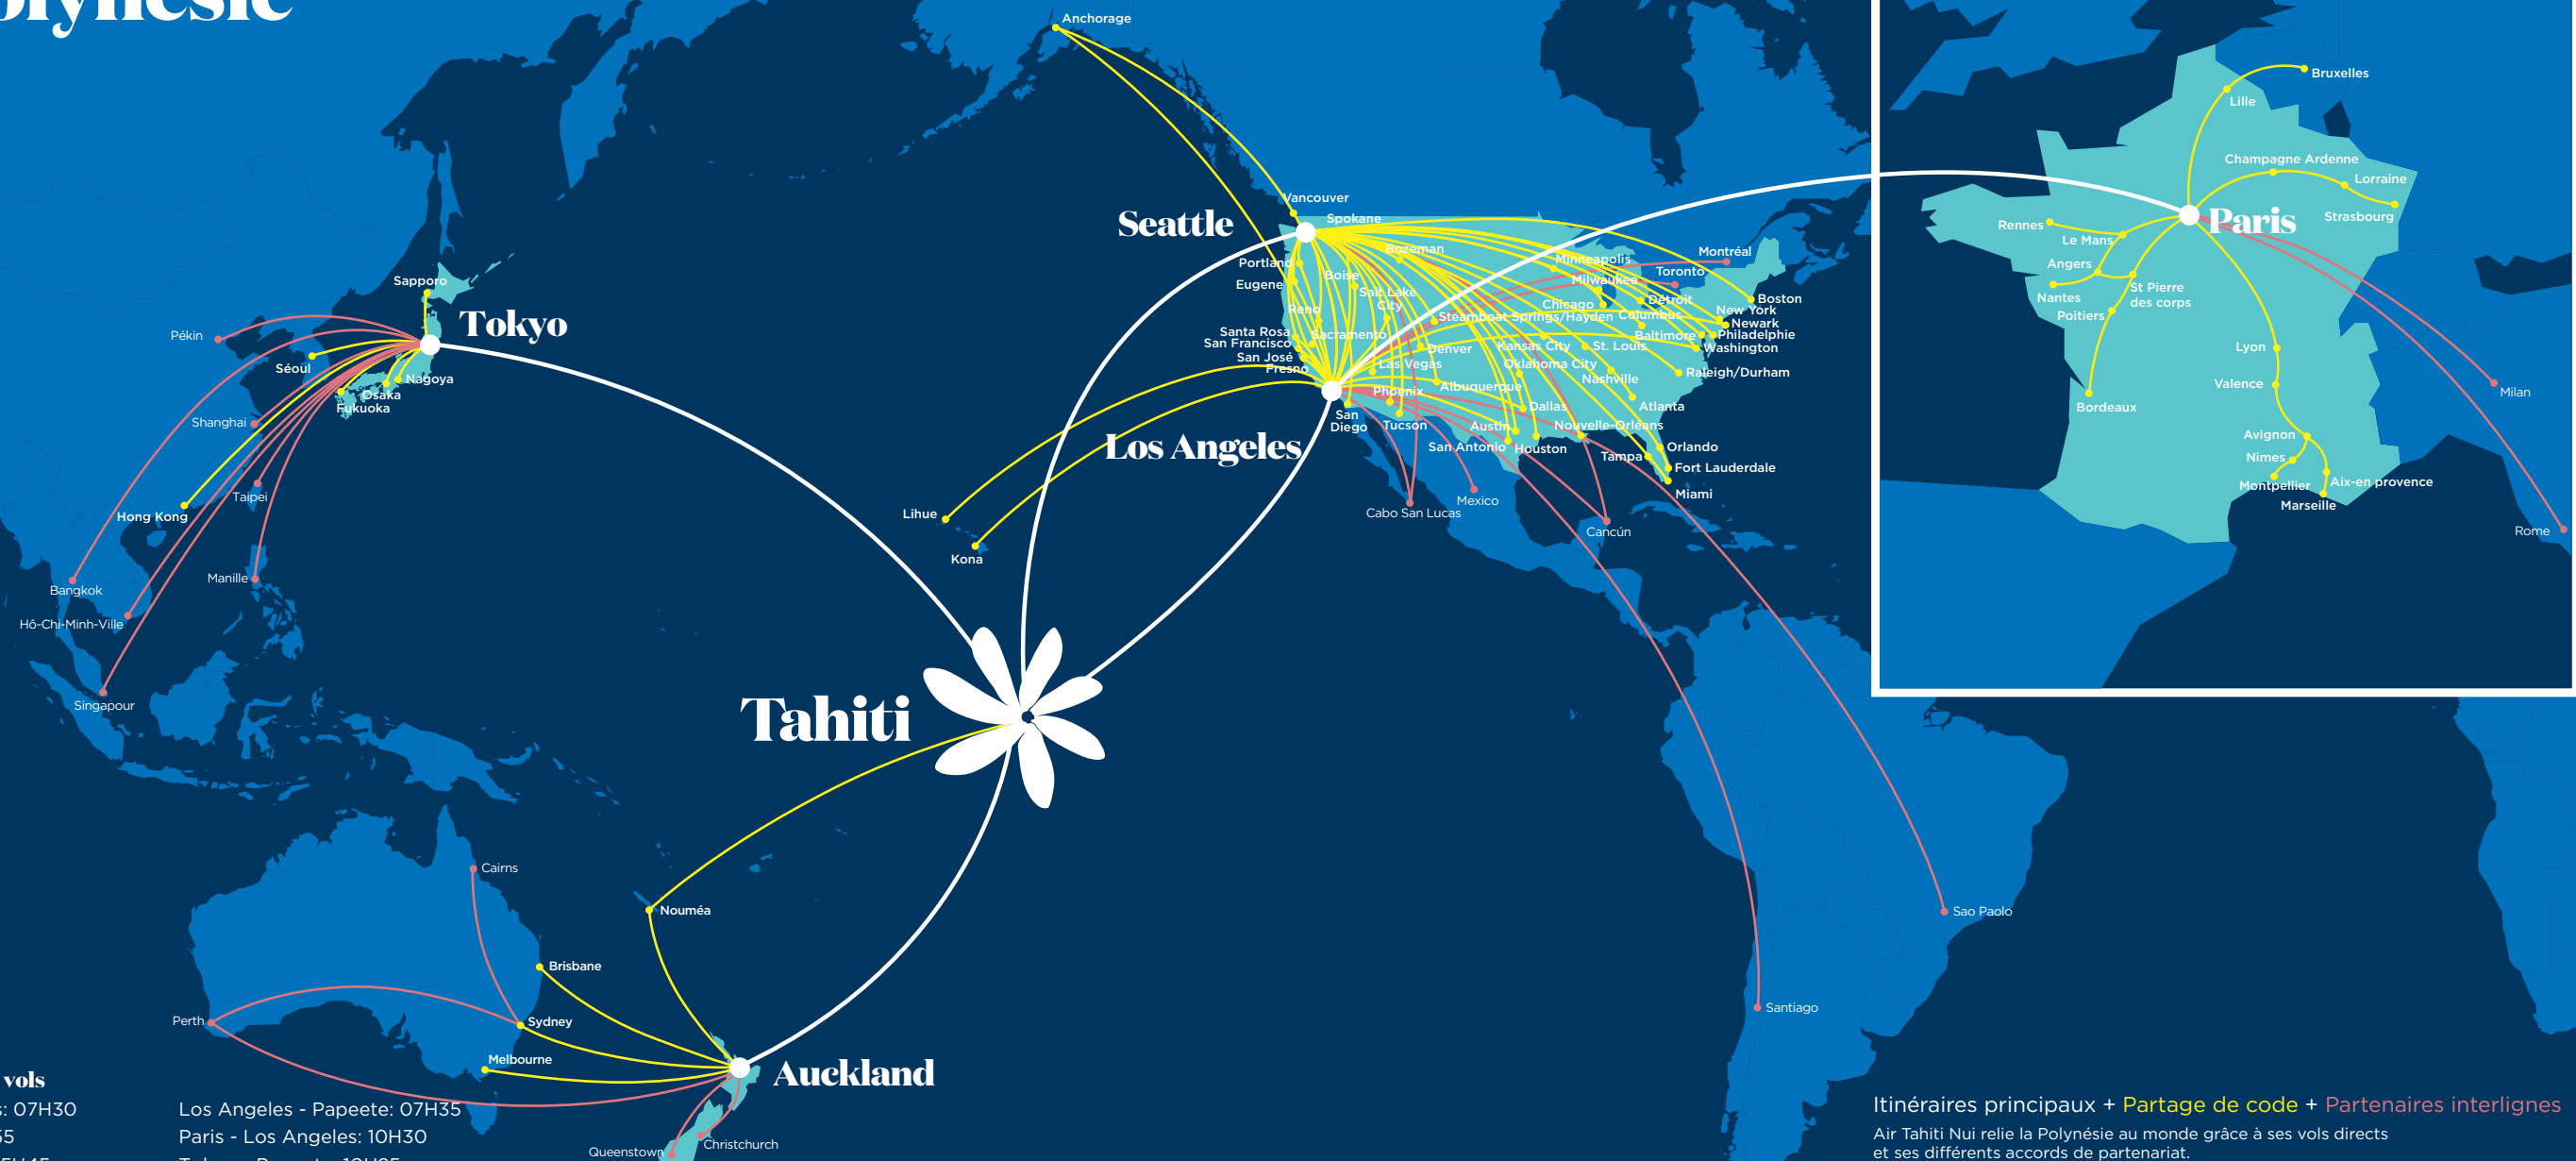

Relier le monde à la Polynésie

Durée moyenne des vols

Papeete - Los Angeles: 07H30
 Papeete - Tokyo: 10H55
 Papeete - Auckland: 05H45
 Papeete - Seattle: 09H25
 Los Angeles - Paris: 10H05

Los Angeles - Papeete: 07H35
 Paris - Los Angeles: 10H30
 Tokyo - Papeete: 10H25
 Auckland - Papeete: 04H00
 Seattle - Papeete: 09H35

Les temps de vol peuvent varier en raison des vents saisonniers.

RÉSEAU AÉRIEN / FERROVIAIRE

Itinéraires principaux + Partage de code + Partenaires interligés

Air Tahiti Nui relie la Polynésie au monde grâce à ses vols directs et ses différents accords de partenariat.

- Vols opérés par Air Tahiti Nui
- Vols TN en partage de code avec American Airlines, Alaska Airlines, Qantas, Air New Zealand, Japan Airlines, Aircalin, Korean Airlines et SNCF.
- Destinations desservies par nos partenaires interligés