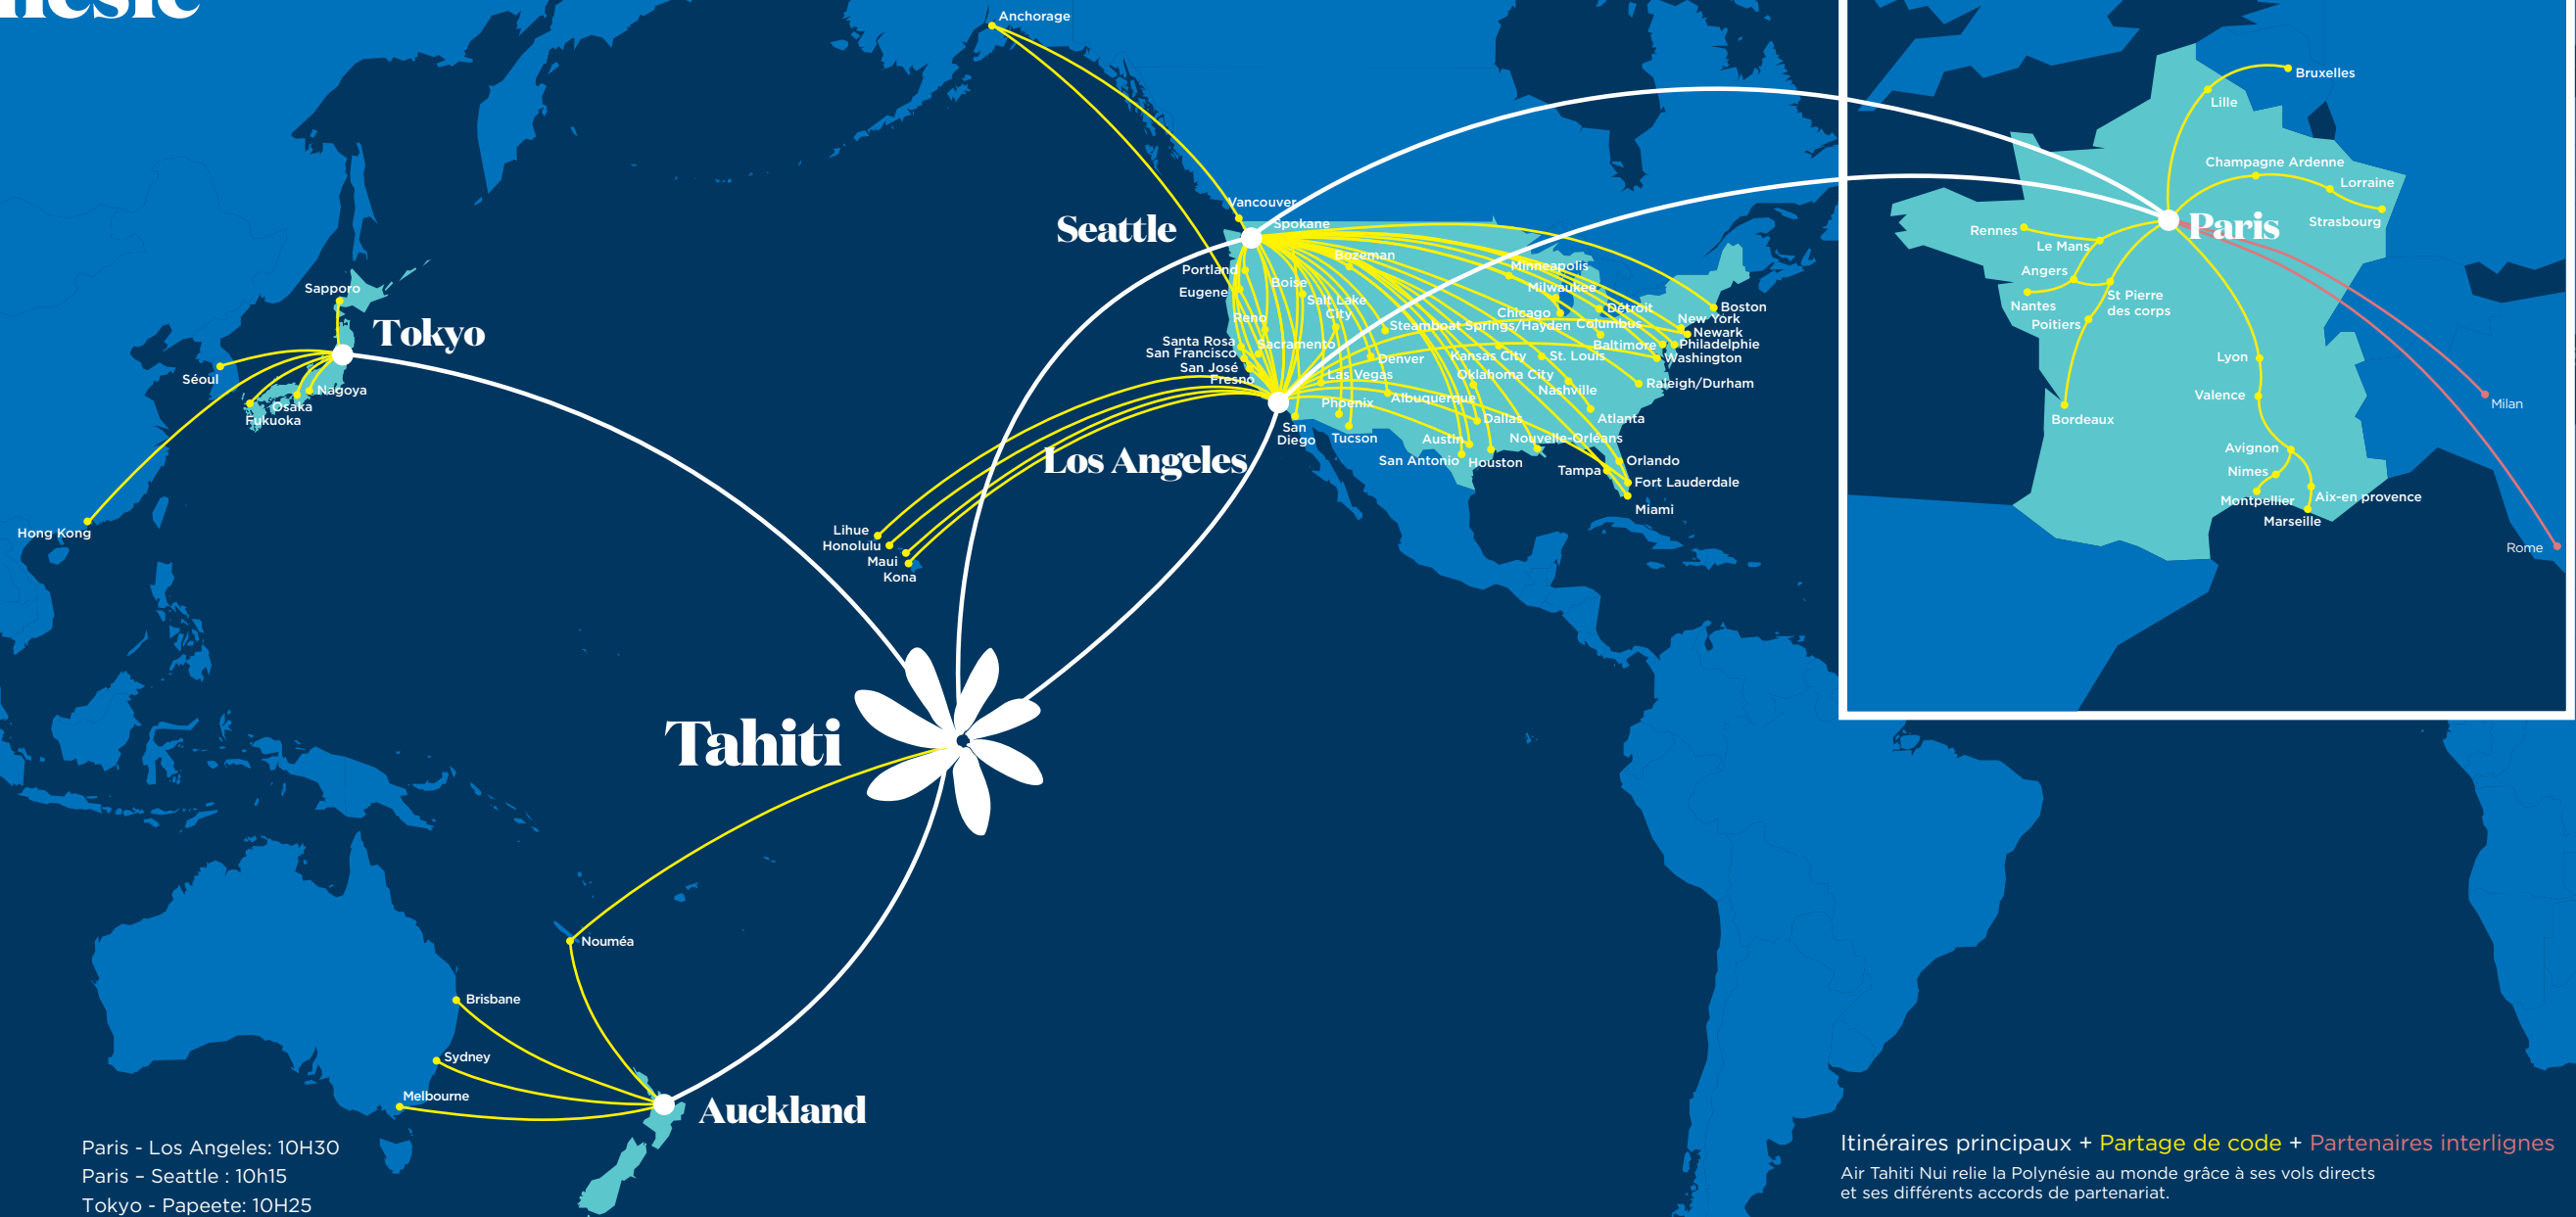

Relier le monde à la Polynésie

Durée moyenne des vols

Papeete - Los Angeles: 07H30
 Papeete - Tokyo: 10H55
 Papeete - Auckland: 05H45
 Papeete - Seattle: 09H25
 Los Angeles - Paris: 10H05
 Los Angeles - Papeete: 07H35

Paris - Los Angeles: 10H30
 Paris - Seattle : 10h15
 Tokyo - Papeete: 10H25
 Auckland - Papeete: 04H00
 Seattle - Papeete: 09H35
 Seattle - Paris : 9h30

Les temps de vol peuvent varier en raison des vents saisonniers.

Itinéraires principaux + Partage de code + Partenaires interlignes

Air Tahiti Nui relie la Polynésie au monde grâce à ses vols directs et ses différents accords de partenariat.

- Vols opérés par Air Tahiti Nui
- Vols TN en partage de code avec American Airlines, Alaska Airlines, Qantas, Air France, Air New Zealand, Japan Airlines, Aircalin, Korean Airlines et SNCF.
- Destinations desservies par nos partenaires interlignes