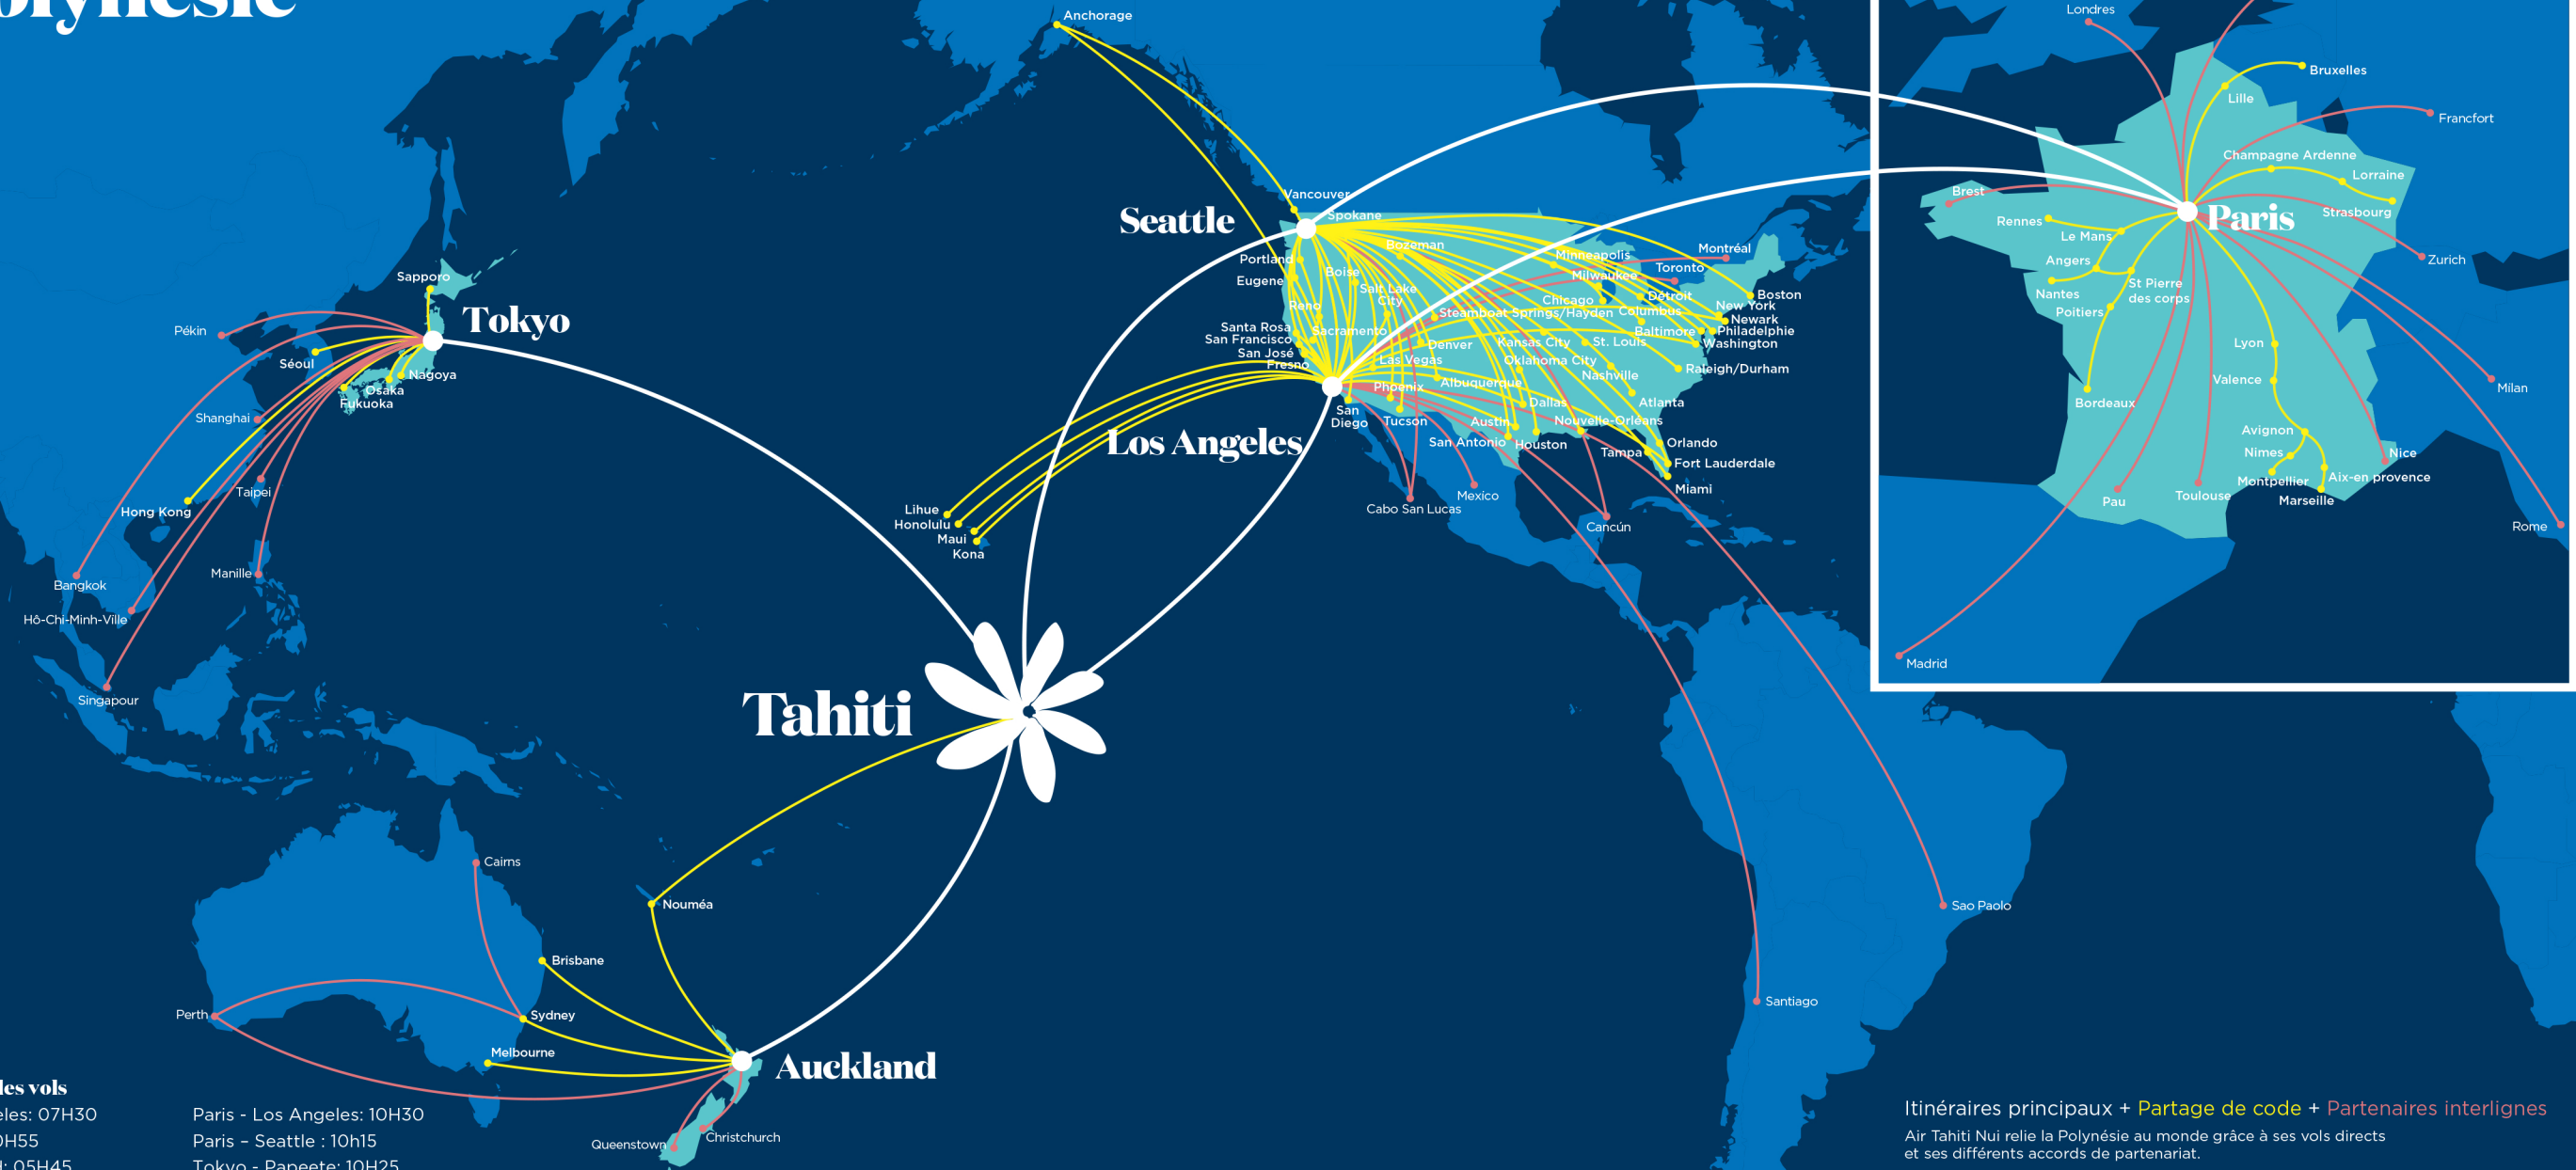

Relier le monde à la Polynésie

Durée moyenne des vols

- Papeete - Los Angeles: 07H30
- Papeete - Tokyo: 10H55
- Papeete - Auckland: 05H45
- Papeete - Seattle: 09H25
- Los Angeles - Paris: 10H05
- Los Angeles - Papeete: 07H35

- Paris - Los Angeles: 10H30
- Paris - Seattle : 10h15
- Tokyo - Papeete: 10H25
- Auckland - Papeete: 04H00
- Seattle - Papeete: 09H35
- Seattle - Paris : 9h30

Itinéraires principaux + Partage de code + Partenaires interligés

Air Tahiti Nui relie la Polynésie au monde grâce à ses vols directs et ses différents accords de partenariat.

- Vols opérés par Air Tahiti Nui
- Vols TN en partage de code avec American Airlines, Alaska Airlines, Qantas, Air France, Air New Zealand, Japan Airlines, Aircalin, Korean Airlines et SNCF.
- Destinations desservies par nos partenaires interligés

Les temps de vol peuvent varier en raison des vents saisonniers.